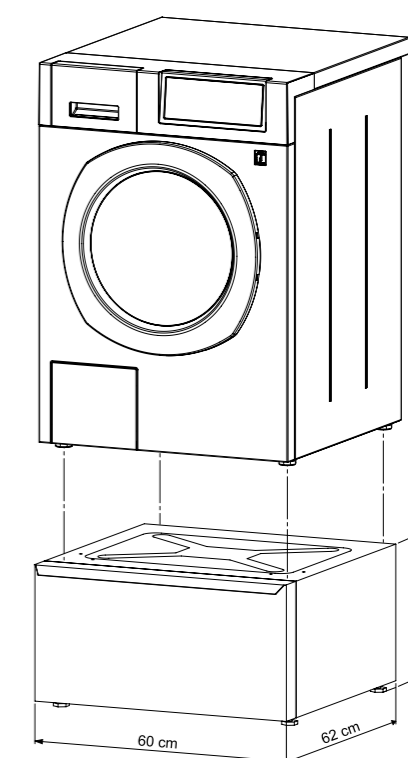

Maschinensockel mit Schublade**3 in 1: Maschinensockel, Schublade und Wäschekorb**

Der stabile Sockel ermöglicht ein bequemes und ergonomisches Be- und Entladen der Maschine. Im Sockel integriert sind eine ausziehbare Schublade und ein aufklappbarer Wäschekorb – 3 in 1! Die Schublade bietet viel Platz für Wasch- und Pflegemittel und andere Utensilien. Die Sockelschublade gibt es in Weiss für alle Wasch- und Trockengeräte der Gerätefamilie Spirit (ausgenommen Modell Eco).