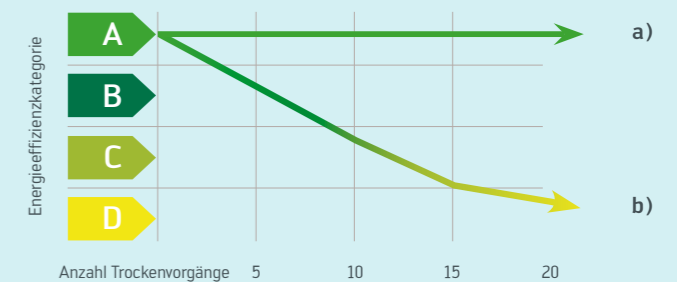

Höchste Energieeffizienzklasse A++

Schulthess-Wäschetrockner gehören zu den energieeffizientesten Geräten auf dem Markt und werden vom Energy-Label mit Topnoten ausgezeichnet. Unsere Wäschetrockner kommen mit deutlich tieferen Temperaturen ans Ziel.

Weniger Reinigungsaufwand der Filter

Unser Maschinenreinigungsprogramm Autoclean mit direktem Ablauf ist eine echte Neuheit: Der automatische Reinigungsvorgang während und am Ende des Trocknungsprozesses schützt den Wärmetauscher vor Verstopfung und sorgt für eine einwandfreie Funktion bei konstanter Trocknungsleistung. Das Autoclean-System beschränkt den Wartungsaufwand auf ein Minimum – ein Geräteleben lang. Der Schulthess-Trockner kommt mit nur 2 statt den marktüblichen 4 bis 7 Flusenfiltern aus. Diese sind leicht zugänglich und können mit nur einem Handgriff gereinigt werden.

Bequem beladen

Damit das Beladen der Waschmaschinen und Wäschetrockner besonders leichtfällt, lassen sich die Türen unserer Geräte bis zu einem Winkel von 180 Grad öffnen. Dabei hat man die Wahl, ob die Türe nach links oder nach rechts öffnen soll. Die komfortable Trommelbeleuchtung ermöglicht den vollen Überblick beim Beladen und Entladen.

a) Schulthess Spirit topLine mit Maschinenreinigungsprogramm

Autoclean

Der Energieverbrauch bleibt ein Geräteleben lang konstant niedrig bei gleichbleibender Trocknungsleistung.

b) Konventioneller Wäschetrockner ohne Maschinenreinigungsprogramm

Die Energieeffizienz nimmt ab, wenn der Kondensator nicht gereinigt wurde.