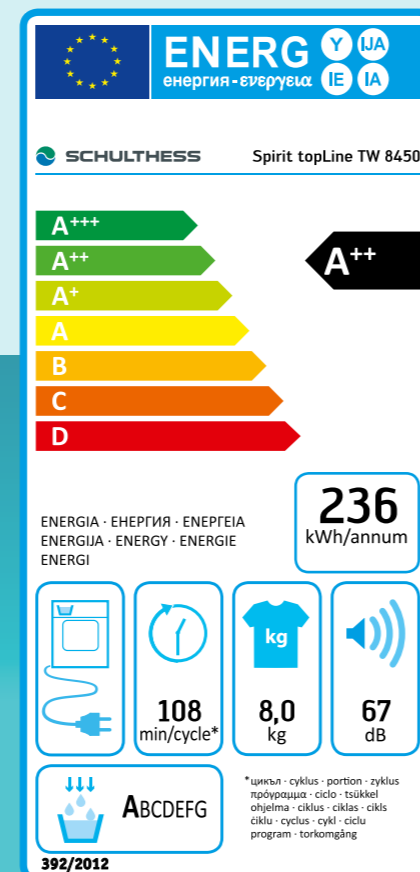

Mehrfamilienhaus • Trocknen

Was spricht für Schulthess-Wäschetrockner?

Schnelle Trocknungszeiten

Trockner in Gemeinschaftswaschküchen müssen schnell arbeiten, um Zeit zu sparen. Schulthess-Trockner verwandeln 8 Kilo Baumwolltextilien in nur 67 Minuten in schranktrockene Wäsche. Das Programm «Auffrischen» entfernt sogar unangenehme Gerüche, ohne dass die Textilien vorher gewaschen werden müssen.

Trockner und Waschmaschinen zeitlich aufeinander abgestimmt

Damit die Wäsche ohne lange Wartezeit parallel gewaschen und getrocknet werden kann, haben wir die Laufzeiten unsererer Wäschetrockner und Waschmaschinen perfekt aufeinander abgestimmt. Mit den synchronisierten Programmlängen ist der Waschtage schnell bewältigt!

7 Programme für spezielle Wäsche

Bett- oder Frottierwäsche, Hemden oder Blusen, Jeans, synthetische Textilien oder heikle Wollpullover trocknen? Unsere Trockner verfügen über eine Auswahl an passenden Spezialprogrammen, die auf Tastendruck zur Verfügung stehen. Gemischte Wäsche kann übrigens mit der praktischen Mix-Taste in kürzester Zeit getrocknet werden.

17 Sprachen auf Tastendruck wählbar

Mieter in Mehrfamilienhäusern sprechen viele Sprachen, genauso wie unsere Geräte: Trockner und Waschmaschinen von Schulthess kommunizieren in bis zu 17 Sprachen, von Englisch über Spanisch bis hin zu Polnisch und Russisch. Die bevorzugte Sprache ist mit der Sprachwahl Taste direkt anwählbar.

Höchste Energieeffizienzklasse A++

Schulthess-Wäschetrockner gehören zu den energieeffizientesten Geräten auf dem Markt und werden vom Energy-Label mit Topnoten ausgezeichnet. Unsere Wäschetrockner kommen mit deutlich tieferen Temperaturen ans Ziel.

Weniger Reinigungsaufwand der Filter