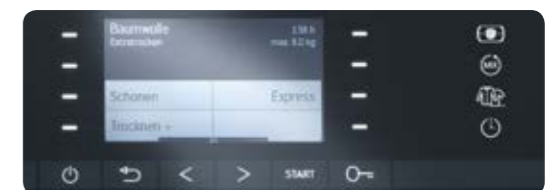

Wäschetrockner Spirit 620