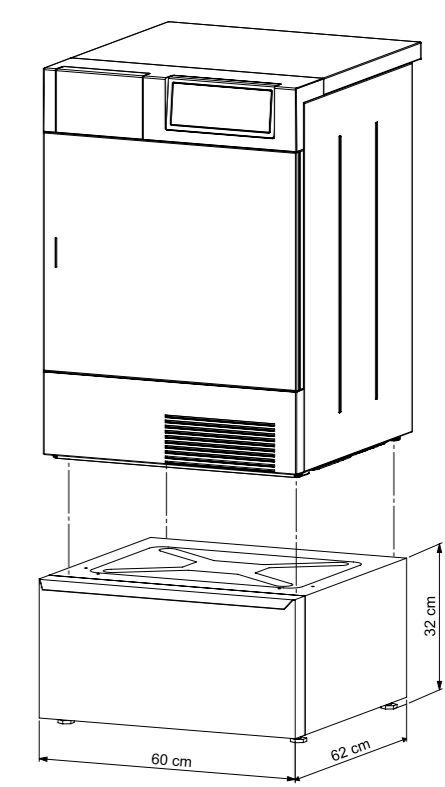

3 in 1: Maschinensockel, Schublade und Wäschekorb

Der stabile Sockel ermöglicht ein bequemes und ergonomisches Be- und Entladen der Maschine. Im Sockel integriert sind eine ausziehbare Schublade und ein aufklappbarer Wäschekorb – 3 in 1! Die Schublade bietet viel Platz für Wasch- und Pflegemittel und andere Utensilien. Die Sockelschublade gibt es in Weiss für alle Wasch- und Trockengeräte der Gerätefamilie Spirit (ausgenommen Modell Eco).