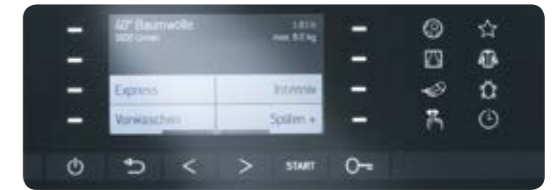

Symbole Waschmaschinen Eigenheim

- Energy-Label
- Max. Schleuderdrehzahl
- Schmutzsensoren
- Beladungs- und Dosieranzeige
- Sportswear
- Homecare
- Softcare
- Babycare
- Favoriten
- Businesswear
- Antibac
- Supersilent
- Zeitvorwahl
- Express
- Bügelfinish
- Wolle
- Handwäsche
- LED-Trommelbeleuchtung
- Aqua stopp

Symbole Wäschetrockner Eigenheim

- Energy-Label
- Trocknen im Korb
- Pollenclean
- Antibac
- Petplus
- Schonen plus
- Favoriten
- Mischwäsche
- Weitere Programme
- Express
- Wollefinish
- Zeitvorwahl
- Autoclean
- LED-Trommelbeleuchtung

Symbole Waschmaschinen Eigenheim

- Ein / Aus
- Zurück im Menü
- Rückwärtsblättern
- Vorwärtsblättern
- **START** Starten
- Tür öffnen
- **Eco** Eco-Programme
- Standard-Programme
- Einstellungen
- **1/4** Seitenzahl Programm-Menü

Waschmaschine Spirit 540