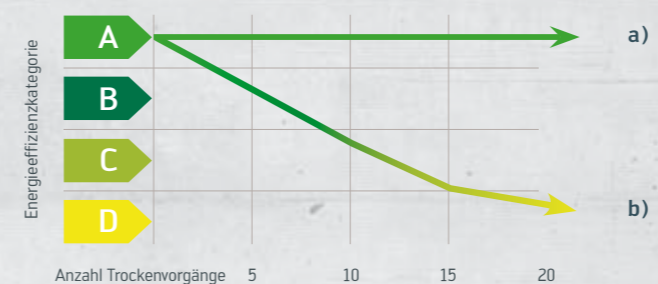

Pollenreduktion auf Tastendruck

Gerade mal 20 Minuten benötigt das Pollenclean-Spezialprogramm, um bis zu 80% der Pollen aus den Textilien zu entfernen. Dabei werden die Pollen bei Raumtemperatur wäscheschonend und energiesparend durch den Luftstrom vom Gewebe getrennt und von einem Spezial-filter aufgefangen. Dieser ist mehrfach verwendbar. Ersatzfilter sind im Fachhandel erhältlich.

Tierhaare sauber entfernen

Haustiere machen viel Freude, aber sie verlieren Tag für Tag eine grosse Menge Haare. Damit Ihre Kleidung trotzdem immer gepflegt aussieht, haben wir das Programm Petplus speziell für Tierhalter entwickelt. Dieses weltweit neuartige Spezialprogramm entfernt Tierhaare zuverlässig aus Kleidern und Textilien.

Komfortables Maschinenreinigungsprogramm

Die Spirit-Wäschetrockner reinigen sich nach jedem Trocknungsgang automatisch selbst und spülen den Wärmetauscher mehrmals mit Kondenswasser durch. Das garantiert eine gleichbleibend hohe Trocknungsleistung bei ebensolchem Energieverbrauch – ganz ohne Verstopfen und Reinigen von unzähligen Filtern. Die Schulthess-Trockner kommen mit einem einzigen, in der Türe integrierten Kombifilter aus, den Sie mit einem Handgriff reinigen können.

Hohe Kondensationseffizienz

Durch die A-Klasse-Kondensationseffizienz bleibt die produzierte Wärme im Gerät und garantiert ein angenehmes Klima im Waschraum.

- **a) Schulthess-Spirit mit Maschinenreinigungsprogramm** Autoclean
  Der Energieverbrauch bleibt ein Geräteleben lang konstant niedrig bei gleichbleibender Trocknungsleistung.
- **b) Konventioneller Wäschetrockner ohne Maschinenreinigungsprogramm**
  Die Energieeffizienz nimmt ab, wenn der Kondensator nicht gereinigt wurde.

Ökologisch wegweisend

Damit auch künftige Generationen in einer intakten Umwelt leben können, produzieren wir besonders energieeffiziente Geräte, die ein Minimum an Strom verbrauchen. Schulthess setzt Massstäbe bei Umweltschutz und Nachhaltigkeit – dafür investieren wir intensiv in Forschung und Entwicklung.

SCHULTHESS Spirit 640

ENERGIEEFFIZIENZKATEGORIE: **A++**

ENERGIEVERBRUCH: **233 kWh/annum**

WASCHZEIT: **139 min/cycle***

WÄSCHEMANGEL: **8,0 kg**

GERÄUSCH: **61 dB**

WÄSCHEMANGELKATEGORIE: **ABCDEF**

*unten - ciklus - portion - ciklus
propozovano - ciclo - tsükkel
ohjelma - ciklus - ciklus - ciklus
ciklu - ciklus - cikli - ciklu
program - torokomäng

392/2012