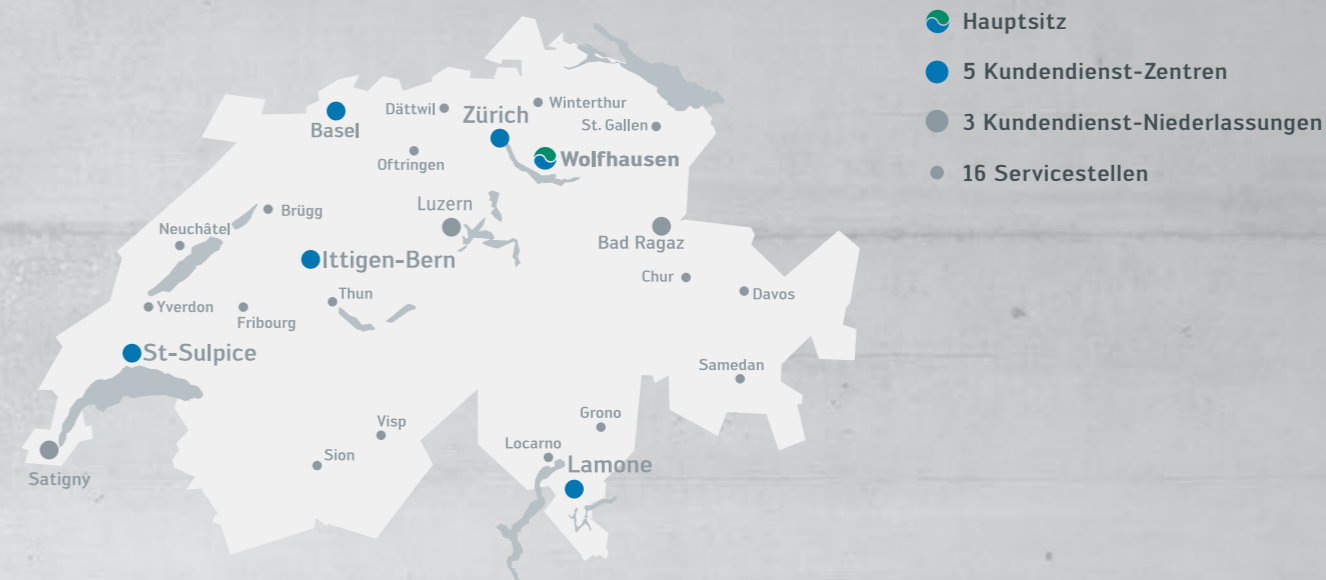

Garantiert zuverlässig

In den ersten 2 Jahren nach dem Kauf beheben wir kostenfrei sämtliche Mängel und Störungen, die durch Material- und Fabrikationsfehler verursacht wurden.

Wartung und Garantieverlängerung

Mit individuell auf Ihre Bedürfnisse abgestimmten Wartungsvereinbarungen oder einer Garantieverlängerung stellen wir den Betrieb und die Werterhaltung Ihrer Geräte auch nach Ablauf der ordentlichen 2-Jahres-Garantie sicher.

► Verlangen Sie unsere Servicebroschüre und fragen Sie nach unseren massgeschneiderten Servicelösungen – wir stellen Ihnen ein passendes Angebot zusammen.

Service-Hotline 0844 888 222

Unser kompetentes Kundendienstteam erreichen Sie 24 Stunden am Tag, 7 Tage die Woche. Wählen Sie die zentrale Kundendienst-Nummer 0844 888 222, oder melden Sie Störungen online unter www.schulthess.ch.

24-Stunden-Express-Service

Profitieren Sie im Mehrfamilienhaus und im Gewerbebereich vom Schulthess-24-Stunden-Express-Service. Nennen Sie uns einfach Ihren Wunschtermin.

Geprüfte Sicherheit

Die zertifizierten Schulthess-Servicetechniker sind fachkundig in der Betriebssicherheit von Waschmaschinen und Trocknern. Nach einem Eingriff in die Elektrik eines Gerätes wird immer eine Sicherheitsprüfung (DIN VDE 0701/0702) durchgeführt. Auf diese Weise geprüfte Geräte erhalten ein Prüfprotokoll und werden mit einem Gütesiegel gekennzeichnet.