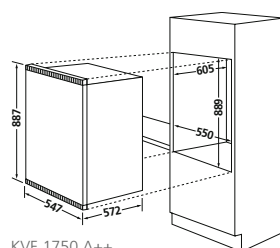

Exkl. Dekorrahmen, belegbar mit max. 2 mm dicken Dekorplatten.
Problemloser Einbau in bestehende Nischen durch Rundumbelüftung (integrierte Lüftungsgitter, oben und unten).

KVE 1750 A++