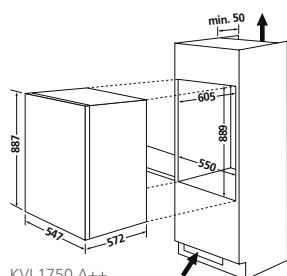

KVI 1750 A++